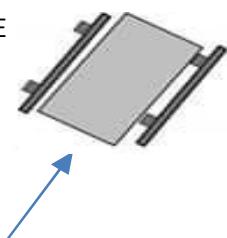

COPPA ITALIA
SPECIAL FIERA CAVALLI VERONA
1° GO
CAT. A1

7 BROCCA (obbligo giro)

9 SLALOM TRA PALETTI

1 OTTO TRA BARILI

2 PASSI INDIETRO

5 TRASFERIMENTO .
OGGETTO libero

8 QUADRATO

4 OSTACOLO
A CROCE 50 cm

6 PONTE

3 RONDO'

Libero

PARTENZA

FINE