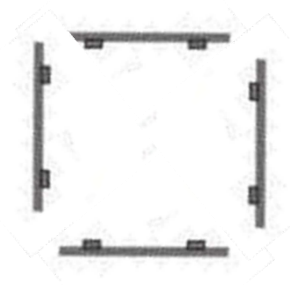

COPPA ITALIA  
SPECIAL FIERA CAVALLI VERONA  
1° GO  
CAT. A1

7 BROCCA (obbligo giro)

9 SLALOM TRA PALETTI

1 OTTO TRA BARILI

2 PASSI INDIETRO

5 TRASFERIMENTO .  
OGGETTO libero

8 QUADRATO

4 OSTACOLO  
A CROCE 50 cm

6 PONTE

3 RONDO'

Libero

PARTENZA

FINE