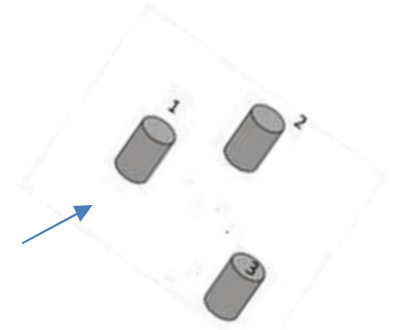

COPPA ITALIA  
SPECIAL FIERA CAVALLI VERONA  
1° GO  
CAT. A2/A3

7 BROCCA (obbligo giro)

10 SLALOM TRA PALETTI

3 BARILI A TRIANGOLO

2 PASSI INDIETRO

9 PASSI LATERALI CON SPOST. OGGETTO libero

4 QUADRATO

1 SCALAROLA libera

6 OSTACOLO A CROCE 50 cm

8 PONTE

5 RONDO' Libero

PARTENZA

FINE