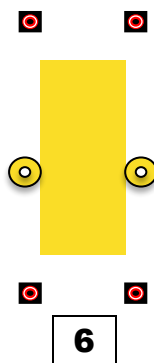

2

1

5

DX./ V.P.

7

Precampo 10 m

START

**Cat. A1
Special Event Coppa Italia 2023**

- 1. BARRIERE A TERRA
- 2. BARILI
- 3. STRETTOIA

- 4. QUADRATO
- 5. PALETTI
- 6. PONTE CON SPOSTAMENTO

- 7. CANCELLO