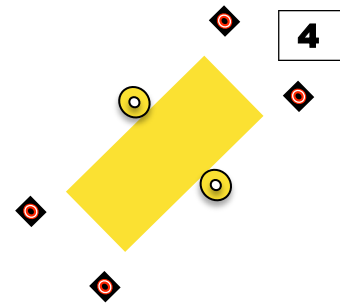

6

7

5

1

9

4

Precampo 10 m

Referente Nazionale G.W. Antonio Del Bucchia

START

Cat. LADY Campionato Italiano 2021

- 1. QUADRATO
- 2. CANCELLO
- 3. BACK

- 4. PONTE CON SPOSTAMENTO
- 5. BARRIERE A TERRA
- 6. BARILI

- 7. STRETTOIA
- 8. PALETTI
- 9. SIDE PASS "L"