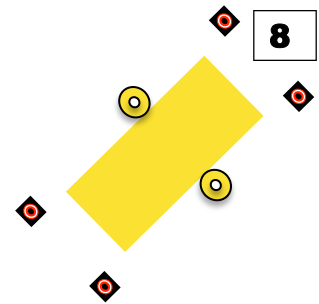

4

DX./ V.P.

6

7

2

1

8

9

Precampo 10 m

Referente Nazionale G.W. Antonio Del Bucchia

START

Cat. NOVICE HORSE Campionato Italiano 2021

- 1. QUADRATO
- 2. BARRIERE A TERRA
- 3. STRETTOIA

- 4. PALETTI
- 5. BACK
- 6. BARILI

- 7. CANCELLO
- 8. PONTE CON SPOSTAMENTO
- 9. SIDE PASS