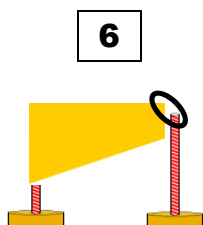

4

SX./ V.P.

2

7

Precampo 10 m

START

Cat. NOVICE HORSE
Special Event Coppa Italia 2023

- 1. PONTE CON SPOSTAMENTO
- 2. BARILI
- 3. BACK

- 4. PALETTI
- 5. QUADRATO
- 6. CANCELLO

- 7. BARRIERE A TERRA
- 8. SIDE PASS