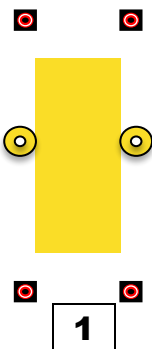

4

SX./ V.P.

2

7

Precampo 10 m

START

Cat. NOVICE HORSE
Special Event Coppa Italia 2023

- 1. PONTE CON SPOSTAMENTO
- 2. BARILI
- 3. BACK

- 4. PALETTI
- 5. QUADRATO
- 6. CANCELLO

- 7. BARRIERE A TERRA
- 8. SIDE PASS