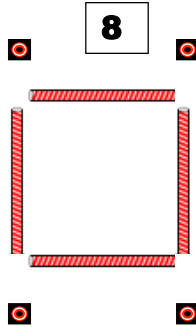

2

3

8

9

1

Precampo 10 m

Referente Nazionale G.W. Antonio Del Bucchia

START

Cat. OPEN

Campionato Italiano 2021

- 1. PONTE CON SPOSTAMENTO
- 2. BARILI
- 3. BARRIERE A TERRA

- 4. BACK
- 5. PALETTI
- 6. CANCELLO

- 7. STRETTOIA
- 8. QUADRATO
- 9. SIDE PASS "L"