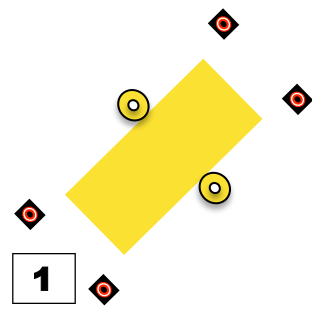

2

3

8

9

1

Precampo 10 m

Referente Nazionale G.W. Antonio Del Bucchia

START

Cat. OPEN

Campionato Italiano 2021

- 1. PONTE CON SPOSTAMENTO
- 2. BARILI
- 3. BARRIERE A TERRA

- 4. BACK
- 5. PALETTI
- 6. CANCELLO

- 7. STRETTOIA
- 8. QUADRATO
- 9. SIDE PASS "L"