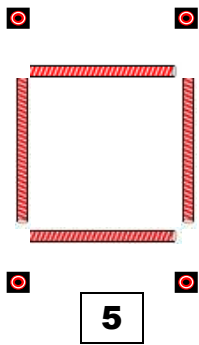

1

8

5

2

6

7

4

3 SX./ V.P.P.

Precampo 10 m

START

Cat. NON PRO  
CAMPIONATO EUROPEO  
7-8 GIUGNO 2024

- 1. BACK
- 2. BARRIERE
- 3. PALETTI

- 4. CANCELLO
- 5. QUADRATO
- 6. PONTE

- 7. BARILI
- 8. SIDE PASS