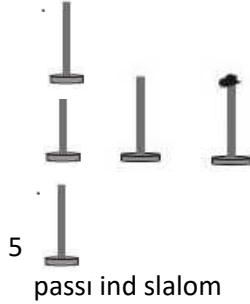

SPECIALITA' GIMKANA 1°GO

JUNIORES/AMATORI

FINE

PARTENZA