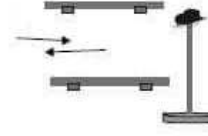

SPECIALITA' GIMKANA 1° GO

Avv Start/Avv Junior/Avv Senior/Giovanissimi/debuttanti

9
RONDO LIBERO DX O SX

4
croce 40 cm

2

1

6

3

7

cancello libero dx o sx

5

8

FINE

PARTENZA

SPECIALITA' GIMKANA 2° E 3° GO
avviamento/giovanissimi debuttanti domenica

FINE