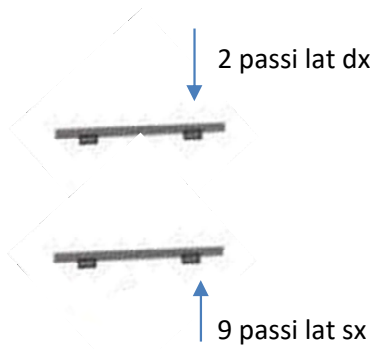

SPECIALITA' GIMKANA 1°GO

JUNIORES/AMATORI

FINE

PARTENZA