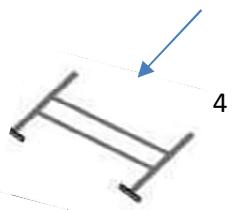

SPECIALITA' GIMKANA 1°GO

JUNIORES/AMATORI